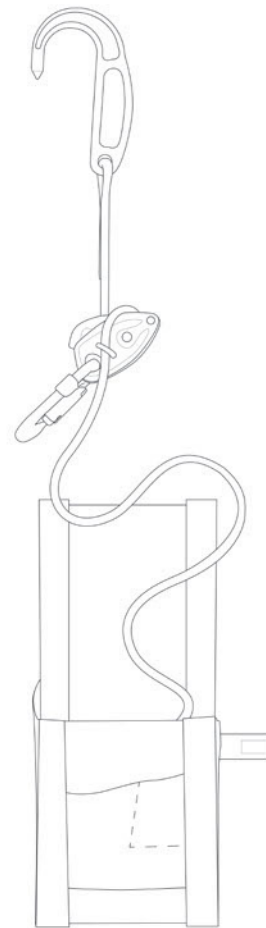

## HÖHENPASS – Dein Design. Deine Sicherheit.

EXO CUSTOM

**Seilfarbe**

Schwarz

Beige

**Seillänge**

5 bis 150 Meter: von 5 bis 50 Meter in 5-Meter-Längen und von 50 bis 150 Meter in 10-Meter-Längen

**Abseilgerät**

EXO AP (rot) mit Anti-Panik-Funktion und geschlossenem Umlenkpunkt

EXO (schwarz) ohne Anti-Panik-Funktion und mit offenem Umlenkpunkt

**Anschlag-Verbindungselement**

Am'D TRIACT-LOCK + CAPTIV

Am'D TRIACT-LOCK schwarz + CAPTIV

HOOK-Haken

EASHOOK OPEN schwarz

**Verbindungselement für den Gurt**

Möglichkeit, das Verbindungselement zur Befestigung am Gurt zu wählen und zu installieren (Farbe und Öffnungsrichtung)

Am'D TWIST-LOCK schwarz + CAPTIV Linkshändige Öffnung

Am'D TRIACT-LOCK + CAPTIV Rechtshändige Öffnung

Am'D TRIACT-LOCK schwarz + CAPTIV Rechtshändige Öffnung

**Verpackung**

Ohne Transportsack

Als Option für alle Sets verfügbar und verpflichtend für Längen zwischen 40 und 75 Meter