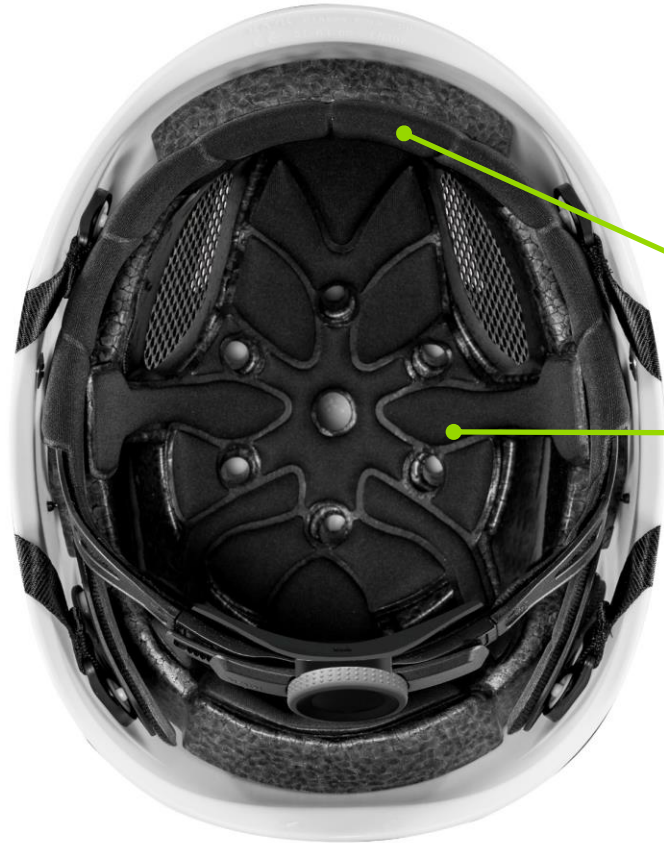

SUPERPLASMA SERIES ÄSTHETISCHE AKTUALISIERUNGEN

KASK

NEUER Schwarz Innenpolster