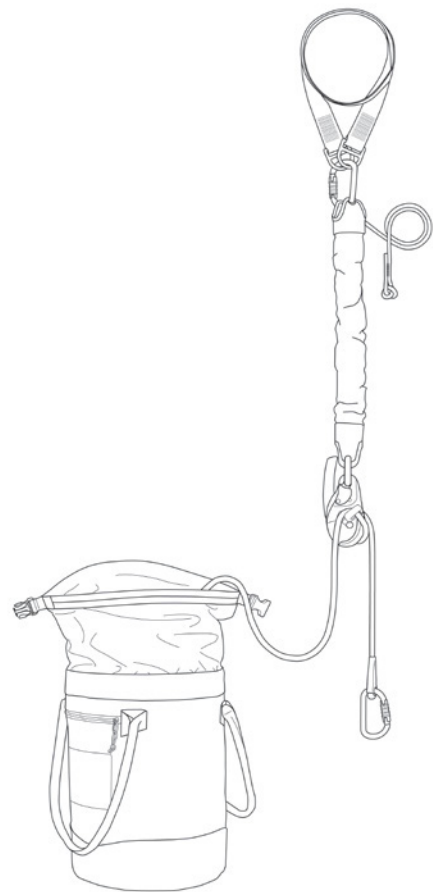

Flaschenzug-Set

RING OPEN

Abseilgerät

I'D EVAC

Installation des I'D EVAC-Abseilgeräts mit geschlossenem Bremsselement und RING OPEN (+ geschlossenem Umlenkpunkt)

I'D S

Installation des I'D S-Abseilgeräts mit geschlossenem Bremsselement und RING OPEN (+ geschlossenem Umlenkpunkt)

Verbindungselement am Seilende

Am'D TRIACT-LOCK (Pflicht)

Verpackung

BUCKET 15 rot

BUCKET 30 rot

BUCKET 45 rot

ANGEBOTSANFRAGE

Name der Firma: