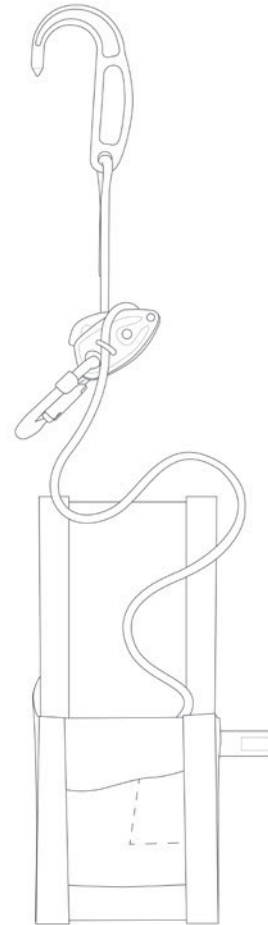

**HÖHENPASS – Dein Design.
Deine Sicherheit.**

EXO CUSTOM

 **HÖHENPASS**

Seilfarbe

Schwarz

Beige

Seillänge

5 bis 150 Meter: von 5 bis 50 Meter in 5-Meter-Längen und von 50 bis 150 Meter in 10-Meter-Längen

Abseilgerät

EXO AP (rot) mit Anti-Panik-Funktion und geschlossenem Umlenkpunkt

EXO (schwarz) ohne Anti-Panik-Funktion und mit offenem Umlenkpunkt

Anschlag-Verbindungselement

Am'D TRIACT-LOCK + CAPTIV

Am'D TRIACT-LOCK schwarz + CAPTIV

HOOK-Haken

EASHOOK OPEN schwarz

Verbindungselement für den Gurt

Möglichkeit, das Verbindungselement zur Befestigung am Gurt zu wählen und zu installieren (Farbe und Öffnungsrichtung)

Am'D TWIST-LOCK schwarz + CAPTIV Linkshändige Öffnung

Am'D TRIACT-LOCK + CAPTIV Rechtshändige Öffnung

Am'D TRIACT-LOCK schwarz + CAPTIV Rechtshändige Öffnung

Verpackung

Ohne Transportsack
Als Option für alle Sets verfügbar und verpflichtend für Längen zwischen 40 und 75 Meter