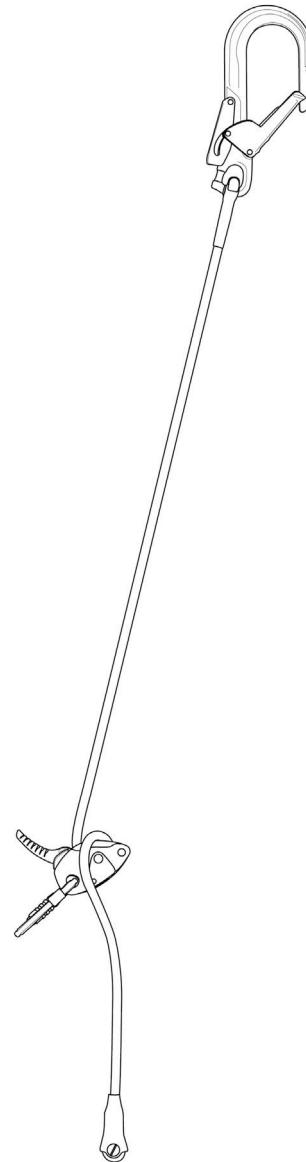

Seilfarbe

Seil verfügbar in sieben Farben: als Standardseil in Schwarz, Weiß, Gelb, Rot, Blau oder Orange und aus Aramidfaser mit sehr hoher Abriebfestigkeit in Beige.

Seillänge

Möglichkeit der Bestellung eines Seils in der gewünschten Länge (bis 20 Meter: von 1 bis 5 Meter in halben Metern und von 5 bis 20 Meter in ganzen Metern).

Farbe des Abseilgeräts

Endverbindungselement

Möglichkeit, das Anschlagelement zu wählen und zu installieren

Ohne

Verbindungselement für den Gurt

Möglichkeit, das Verbindungselement zur Befestigung am Gurt zu wählen und zu installieren

- Ohne