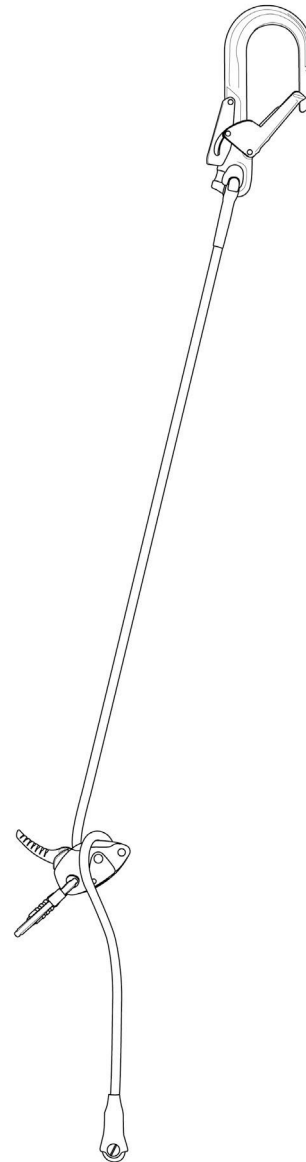

Seilfarbe

Seil verfügbar in sieben Farben: als Standardseil in Schwarz, Weiß, Gelb, Rot, Blau oder Orange und aus Aramidfaser mit sehr hoher Abriebfestigkeit in Beige.

Seillänge

Möglichkeit der Bestellung eines Seils in der gewünschten Länge (bis 20 Meter: von 1 bis 5 Meter in halben Metern und von 5 bis 20 Meter in ganzen Metern).

Farbe des Abseilgeräts

Endverbindungselement

Möglichkeit, das Anschlagelement zu wählen und zu installieren

Ohne

Verbindungselement für den Gurt

Möglichkeit, das Verbindungselement zur Befestigung am Gurt zu wählen und zu installieren

- Ohne